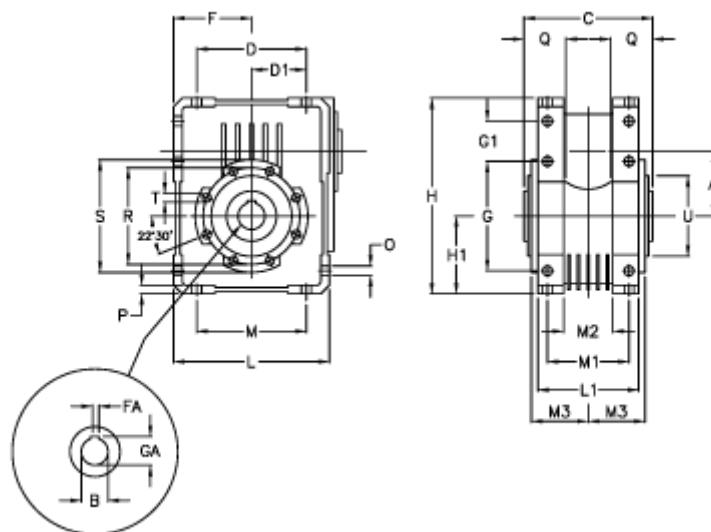

Varenummer: 39710750157
 Beskrivelse: Gearenhed W75U-15

Mål

A	= 75.00	G	= 126	M1	= 82	T	= M8x14
B	= 28	G1	= 46.5	M2	= 44	U	= 90
Betegnelse	= Gearenhed W75U	GA	= 33.3	M3	= 58.5		
C	= 127	H	= 220.5	O	= 10.5		
D	= 109.5	H1	= 87.0	P	= 9		
D1	= 46.5	L	= 174	Q	= 40		
F	= 87.0	L1	= 104	R	= 110		
FA	= 8	M	= 126	S	= 125		